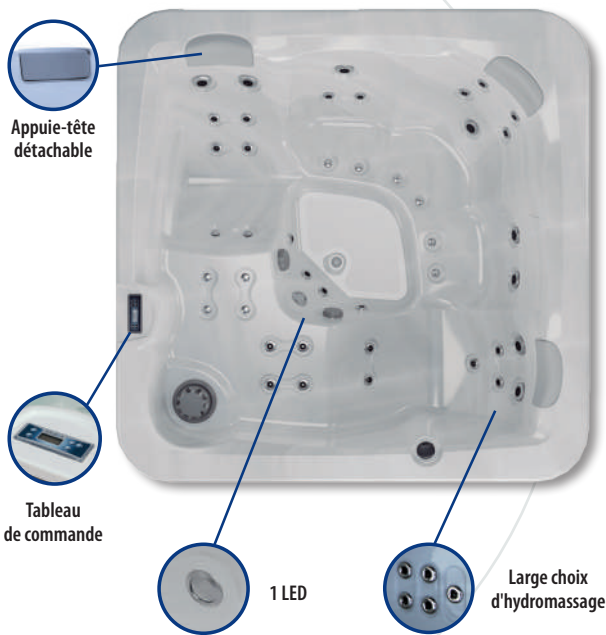

MALEA

ORIGINS

LA FORCE DE L'HYDROMASSAGE AU COEUR D'UN SPA COMPACT

MALEA est un joli spa spacieux conçu pour accueillir 2 hôtes sur ses transats et 3 autres en position assise.

L'association des **43 jets** d'hydromassage & d'aéromassage avec la chromothérapie offre un pur moment de détente.

La pureté de l'eau est assurée par un ozoneur pour une tranquillité absolue.

Avec une hauteur de seulement 74 cm, l'accès au spa **MALEA** est facile. Pas besoin d'escalier !

Succombez au spa **MALEA**, un choix raisonné par son prix ultra abordable.

POUR VOTRE CONFORT

Nombres de postes (Assis / Allongés)	5 (3/2)
Jets inox d'hydromassage	31
Buses d'aéromassage	12
Appui-tête	3
Panneau de contrôle à commandes numériques	Balboa TP 500
Traitement de l'eau	Purificateur UV
Chromothérapie	1 LED
Couverture isothermique	Oui

STRUCTURE

Dimensions en cm (+ ou - 2 cm)	198 x 198 x 74
Structure métallique haute résistance	Oui
Base isolante en ABS	Oui

ÉQUIPEMENTS TECHNIQUES

Pompe de massage	1,8 kW / 2,5 CV (Bi-vitesse)
Blower	400 W
Réchauffeur électrique	2 kW