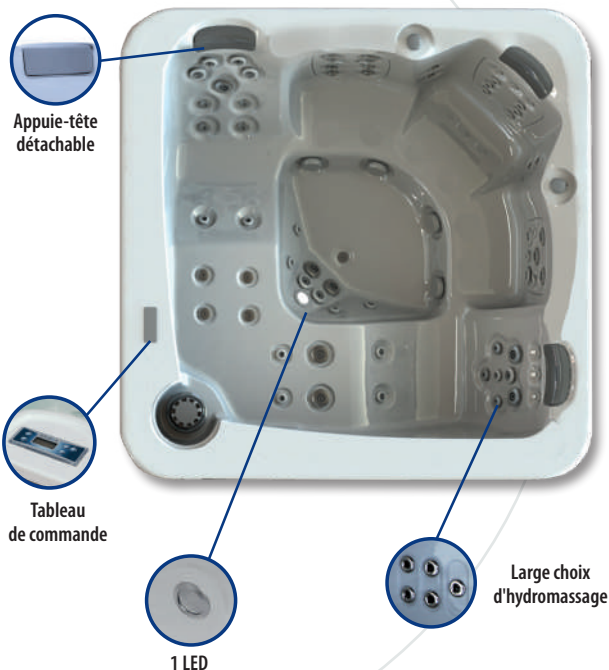

La finition exclusive de son meuble gris anthracite fait de **BAIA** un beau spa au style contemporain.

HABILLAGE DU MEUBLE

Gris  
foncé

COLORIS DE LA CUVE

Blanc

### POUR VOTRE CONFORT

Nombres de postes (Assis / Allongés)	5 (3/2)
Jets inox d'hydromassage	62
Appui-tête	3
Panneau de contrôle à commandes numériques	Balboa TP 500
Traitement de l'eau	Purificateur UV
Chromothérapie	1 LED
Couverture isothermique	Oui