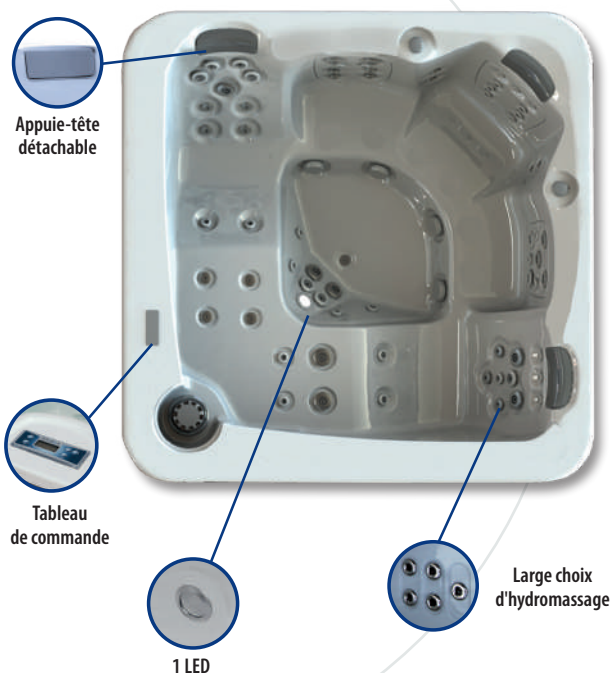

Avec ses **62 jets inox de massage**, le spa **BAIA** offre une expérience unique d'hydromassage. 5 positions différentes pour masser & détendre chaque partie du corps. **La chromothérapie** participe à ce moment bien-être.

La finition exclusive de son meuble gris anthracite fait de **BAIA** un beau spa au style contemporain.

HABILLAGE DU MEUBLE

Gris
foncé

COLORIS DE LA CUVE

Blanc

FLUIDRA

spa.astralpool.com

LES ÉQUIPEMENTS DE MON SPA EN DÉTAIL

Meuble Gris Foncé, Finition Cuve Blanc

POUR VOTRE CONFORT

Nombres de postes (Assis / Allongés)	5 (3/2)
Jets inox d'hydromassage	62
Appui-tête	3
Panneau de contrôle à commandes numériques	Balboa TP 500
Traitement de l'eau	À l'ozone
Chromothérapie	1 LED
Couverture isothermique	Oui

STRUCTURE

Dimensions en cm (+ ou - 2 cm)	216 x 216 x 90
Structure métallique haute résistance	Oui
Base isolante en ABS	Oui

ÉQUIPEMENTS TECHNIQUES

Pompe de filtration	200 W
Pompe de massage	2 x 1,8 kW
Réchauffeur électrique	3 kW