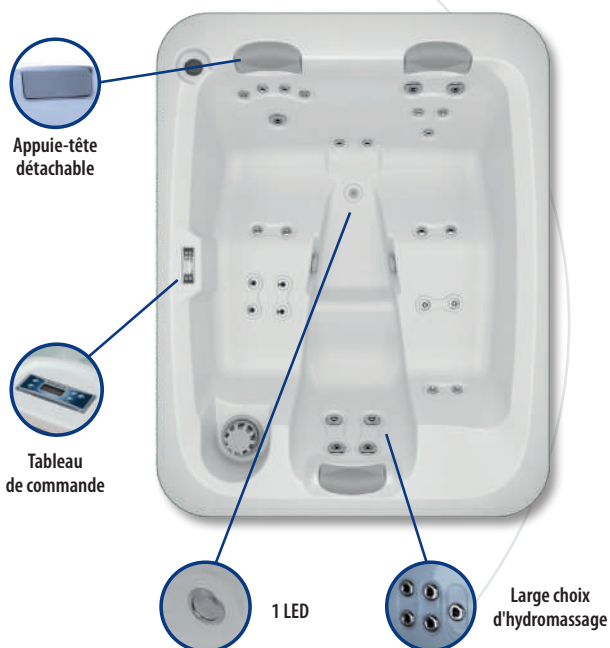

ALEXANDRIA

ORIGINS

UN SPA 3 PLACES POUR UN MOMENT DE SÉRÉNITÉ EN COUPLE

ALEXANDRIA est spa intimiste dont il faut profiter en duo avec ses 2 positions allongées et son siège ergonomique.

Doté de **26 jets** soigneusement positionnés, **ALEXANDRIA** procure à la fois des massages revigorants pour éliminer les tensions & doux pour relâcher corps et esprit.

Équipé de l'isolation thermique **Green Layer**, les déperditions de chaleur sont réduites pour un chauffage de l'eau efficace et une consommation énergétique moindre.

Par ses atouts, **ALEXANDRIA** ne peut que vous séduire !

HABILLAGE DU MEUBLE

Gris foncé

COLORIS DE LA CUVE

Blanc

FLUIDRA

spa.astralpool.com

LES ÉQUIPEMENTS DE MON SPA EN DÉTAIL

Meuble Gris Foncé, Finition Cuve Blanc

MADE IN EUROPE

QUALITÉ PRIX

3 ANS GARANTIE ACRYLIQUE

2 ANS GARANTIE COMPOSANTS

5 ANS GARANTIE STRUCTURE

POUR VOTRE CONFORT

| | |
|--|-----------------|
| Nombres de postes (Assis / Allongés) | 3 (1/2) |
| Jets inox d'hydromassage | 26 |
| Appui-tête | 3 |
| Panneau de contrôle à commandes numériques | Balboa TP 500 |
| Traitement de l'eau | Purificateur UV |
| Chromothérapie | 1 LED |
| Couverture isothermique | Oui |