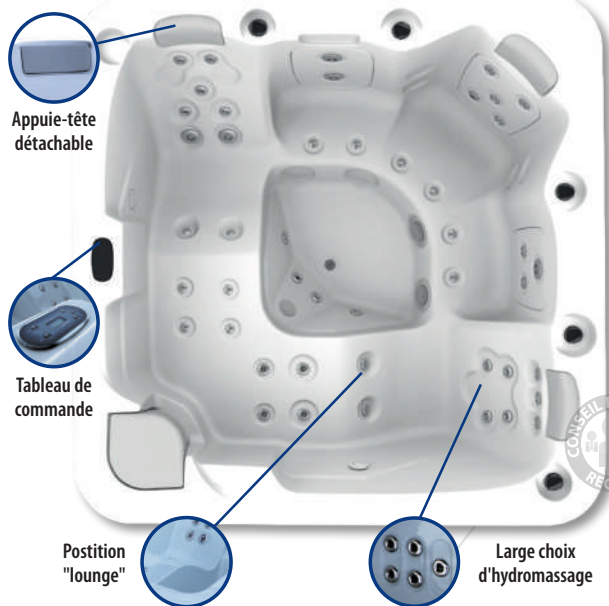

### POUR VOTRE CONFORT

Nombres de places (Assises / Allongées)	5 (3 / 2)
Jets inox d'hydromassage	32
Jets inox d'aéromassage	12
Appui-tête	3
Panneau de contrôle à commandes numériques	Balboa TP 600
Traitement de l'eau	À l'ozone
Chromothérapie	3 LEDS
Double isolation thermique EcoSpa	Oui
Système audio 2.0 Bluetooth	Oui
Couverture isothermique	Oui

### STRUCTURE

Dimensions en cm (+ ou - 2 cm)	216 x 216 x 90
Structure métallique haute résistance	Oui
Base isolante en ABS	Oui

Appui-tête détachable

Tableau de commande

Position "loungé"

Large choix d'hydromassage

Panneau de contrôle BALBOA TP 600