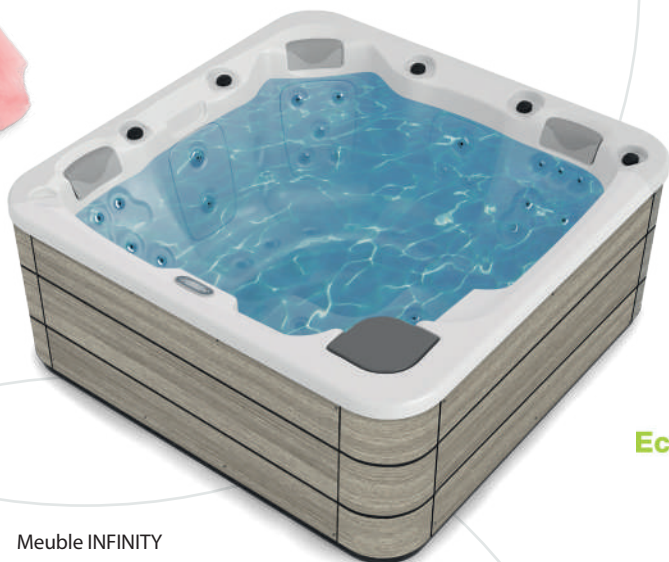

LES ÉQUIPEMENTS DE MON SPA EN DÉTAIL

EcoSpa

Meuble INFINITY

POUR VOTRE CONFORT

Nombres de places (Assises / Allongées)	5 (3 / 2)
Jets inox d'hydromassage	32
Jets inox d'aéromassage	12
Appui-tête	3
Panneau de contrôle à commandes numériques	Balboa TP 600
Traitement de l'eau	À l'ozone
Chromothérapie	3 LEDS
Double isolation thermique EcoSpa	Oui
Système audio 2.0 Bluetooth	Oui
Couverture isothermique	Oui

STRUCTURE

Dimensions en cm (+ ou - 2 cm)	216 x 216 x 90
Structure métallique haute résistance	Oui
Base isolante en ABS	Oui

ÉQUIPEMENTS TECHNIQUES

Pompe de filtration	200 W
Pompe de massage	1 x 1,8 kW / 2,5 cv
Réchauffeur électrique	3 kW
Blower	400 kW

PUISSANCE ÉLECTRIQUE ET CAPACITÉ

Puissance électrique max. (W)	3.400 W
Puissance électrique max. (A) - 230 V	14,8 A
Tension 230 V	Oui
Contenance en eau (l)	930 l
Poids du spa (Vide / Plein)	327 kg / 1.257 kg