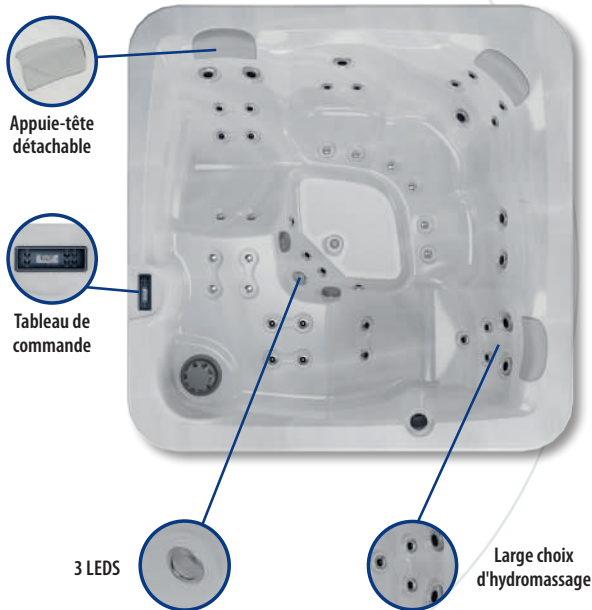

Le modèle **BALANCE E** procure une relaxation de chaque partie du corps grâce à ses 43 jets en inox.

Autre atout, sa forme compacte & sa hauteur de seulement 74 cm permettent une intégration élégante dans tous les espaces sans nécessité d'un escalier d'accès.

## LES ÉQUIPEMENTS DE MON SPA EN DÉTAIL

Meuble Infinity

### POUR VOTRE CONFORT

Nombres de postes (Assis / Allongés)	5 (3 / 2)
Jets d'hydromassage en acier inoxydable	31
Buses de massage	12
Appui-tête	3
Panneau de contrôle à commandes numériques	Balboa TP 500
Traitement de l'eau	Purificateur UV
Chromothérapie	3 LEDS
Double isolation thermique EcoSpa	Oui
Système audio Bluetooth	Oui
Couverture isothermique	Oui

### STRUCTURE

Dimensions en cm (+ ou - 2 cm)	198 x 198 x 74
Structure métallique haute résistance	Oui
Base isolante en ABS	Oui