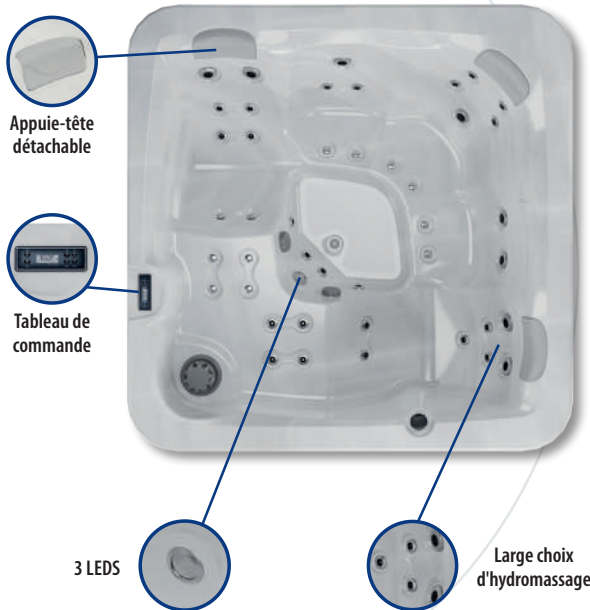

BALANCE E

Les ESSENTIELS

Meuble exclusif INFINITY

UN SPA COMPACT 5 PLACES AVEC UNE HAUTEUR RÉDUITE
POUR UN ACCÈS AU BIEN-ÊTRE FACILITÉ

Equilibre parfait entre fonctions, performances & coût, les 5 postes du spa **BALANCE E** accueillent famille & amis. **3 sièges associés à 2 banquettes allongées & 3 appuie-têtes** pour vous offrir de grands moments de détente.

Le modèle **BALANCE E** procure une relaxation de chaque partie du corps grâce à ses 43 jets en inox.

Autre atout, sa forme compacte & sa hauteur de seulement 74 cm permettent une intégration élégante dans tous les espaces sans nécessité d'un escalier d'accès.

Meuble Infinity

POUR VOTRE CONFORT

Nombres de postes (Assis / Allongés)	5 (3 / 2)
Jets d'hydromassage en acier inoxydable	31
Buses de massage	12
Appui-tête	3
Panneau de contrôle à commandes numériques	Balboa TP 500
Traitement de l'eau	Purificateur UV
Chromothérapie	3 LEDS
Double isolation thermique EcoSpa	Oui
Système audio 2.1 Bluetooth	Oui
Couverture isothermique	Oui

STRUCTURE

Dimensions en cm (+ ou - 2 cm)	198 x 198 x 74
Structure métallique haute résistance	Oui
Base isolante en ABS	Oui

ÉQUIPEMENTS TECHNIQUES

Pompe de massage	1 x 1,8 kW / 2,5 CV (Bi-vitesse)
Réchauffeur électrique	3 kW