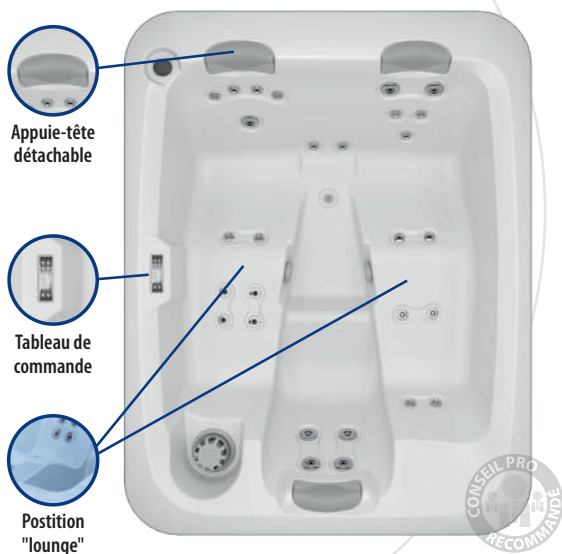

LES ÉQUIPEMENTS DE MON SPA EN DÉTAIL

Meuble Infinity

POUR VOTRE CONFORT

Nombres de places (Assises / Allongées)	3 (1 / 2)
Jets inox d'hydromassage	26
Appui-tête	3
Panneau de contrôle à commandes numériques	Balboa TP 500
Traitement de l'eau	Purificateur UV
Chromothérapie	3 LEDS
Double isolation thermique EcoSpa	Oui
Système audio 2.0 Bluetooth	Oui
Couverture isothermique	Oui

STRUCTURE

Dimensions en cm (+ ou - 2 cm)	216 x 167 x 74
Structure métallique haute résistance	Oui
Base isolante en ABS	Oui

ÉQUIPEMENTS TECHNIQUES

Pompe de massage	1,8 kW / 2,5 CV Bi-vitesse
Réchauffeur électrique	3 kW

Appui-tête détachable

Tableau de commande

Position "lounge"

Panneau de contrôle BALBOA TP 500