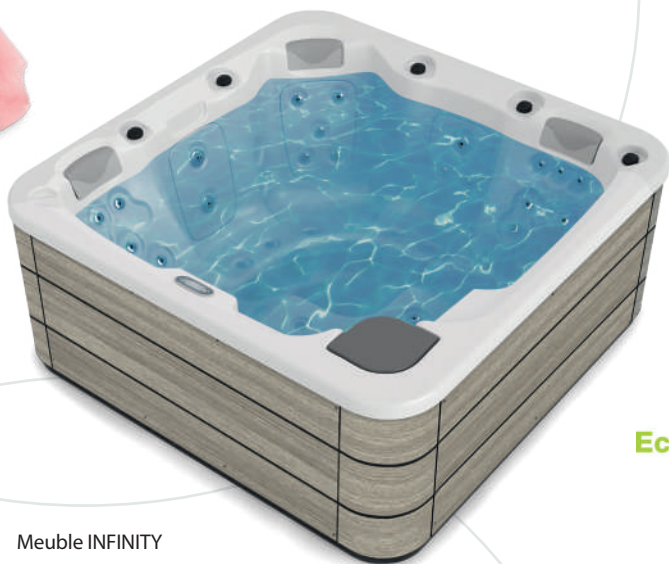

Meuble exclusif INFINITY

LE MEILLEUR DE L'HYDROMASSAGE DANS UN SPA SPACIEUX

Le spa **ÉMOTION** invite à d'intenses moments de relaxation en famille ou entre amis avec ses **5 places**, réparties entre 2 chaises longues et 3 sièges.

Un spa élégant qui transformera votre terrasse ou jardin en centre d'hydrothérapie !

+ **L'isolation thermique EcoSpa** pour minimiser les déperditions de chaleur & donc, économiser l'énergie.

+ **La chromothérapie 3 Leds** car la diffusion des couleurs dans le spa participe au bon équilibre du corps & de l'esprit.

+ **Le système Audio BlueTooth 2.1** pour écouter votre musique via les 2 haut-parleurs & le subwoofer.

HABILLAGE DU MEUBLE

Infinity

COLORIS DE LA CUVE

44
Blanc

59
Sterling
Marbré

LES ÉQUIPEMENTS DE MON SPA EN DÉTAIL

Meuble INFINITY

EcoSpa

POUR VOTRE CONFORT

Nombres de places (Assises / Allongées)	5 (3 / 2)
Jets inox d'hydromassage	32
Jets inox d'aéromassage	12
Appui-tête	3
Panneau de contrôle à commandes numériques	Balboa TP 600
Traitement de l'eau	Purificateur UV
Chromothérapie	3 LEDS
Double isolation thermique EcoSpa	Oui
Système audio 2.0 Bluetooth	Oui
Couverture isothermique	Oui