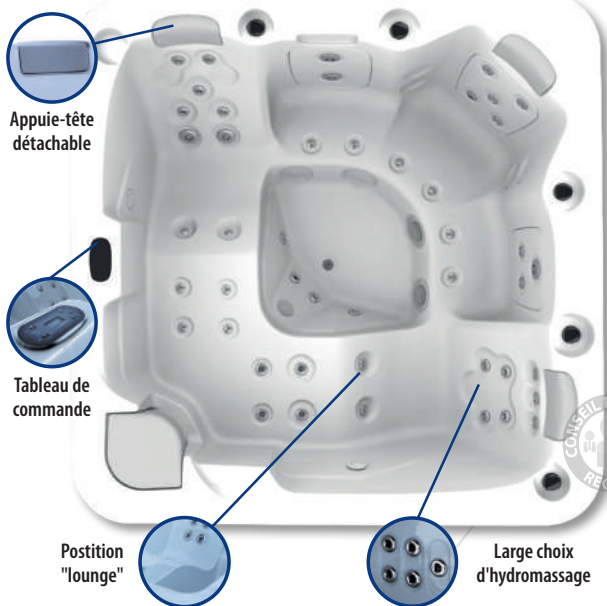

5 positions ergonomiques d'hydromassage pour que vous vous sentiez parfaitement bien quel que soit le siège ou la chaise longue que vous choisirez.

L'association des massages générés par l'eau & l'air engendrent le relâchement de toutes les parties du corps : **32 jets d'hydromassage & 12 d'aéromassage.**

Meuble INFINITY

EcoSpa

POUR VOTRE CONFORT

Nombres de places (Assises / Allongées)	5 (3 / 2)
Jets inox d'hydromassage	32
Jets inox d'aéromassage	12
Appui-tête	3
Panneau de contrôle à commandes numériques	Balboa TP 600
Traitement de l'eau	Purificateur UV
Chromothérapie	3 LEDS
Double isolation thermique EcoSpa	Oui
Système audio 2.0 Bluetooth	Oui
Couverture isothermique	Oui

STRUCTURE

Dimensions en cm (+ ou - 2 cm)	216 x 216 x 90
Structure métallique haute résistance	Oui
Base isolante en ABS	Oui

ÉQUIPEMENTS TECHNIQUES

Pompe de filtration	200 W
Pompe de massage	1 x 1,8 kW / 2,5 cv
Réchauffeur électrique	3 kW
Blower	400 kW

Appui-tête détachable

Tableau de commande

Position "lounge"

Large choix d'hydromassage

Panneau de contrôle BALBOA TP 600